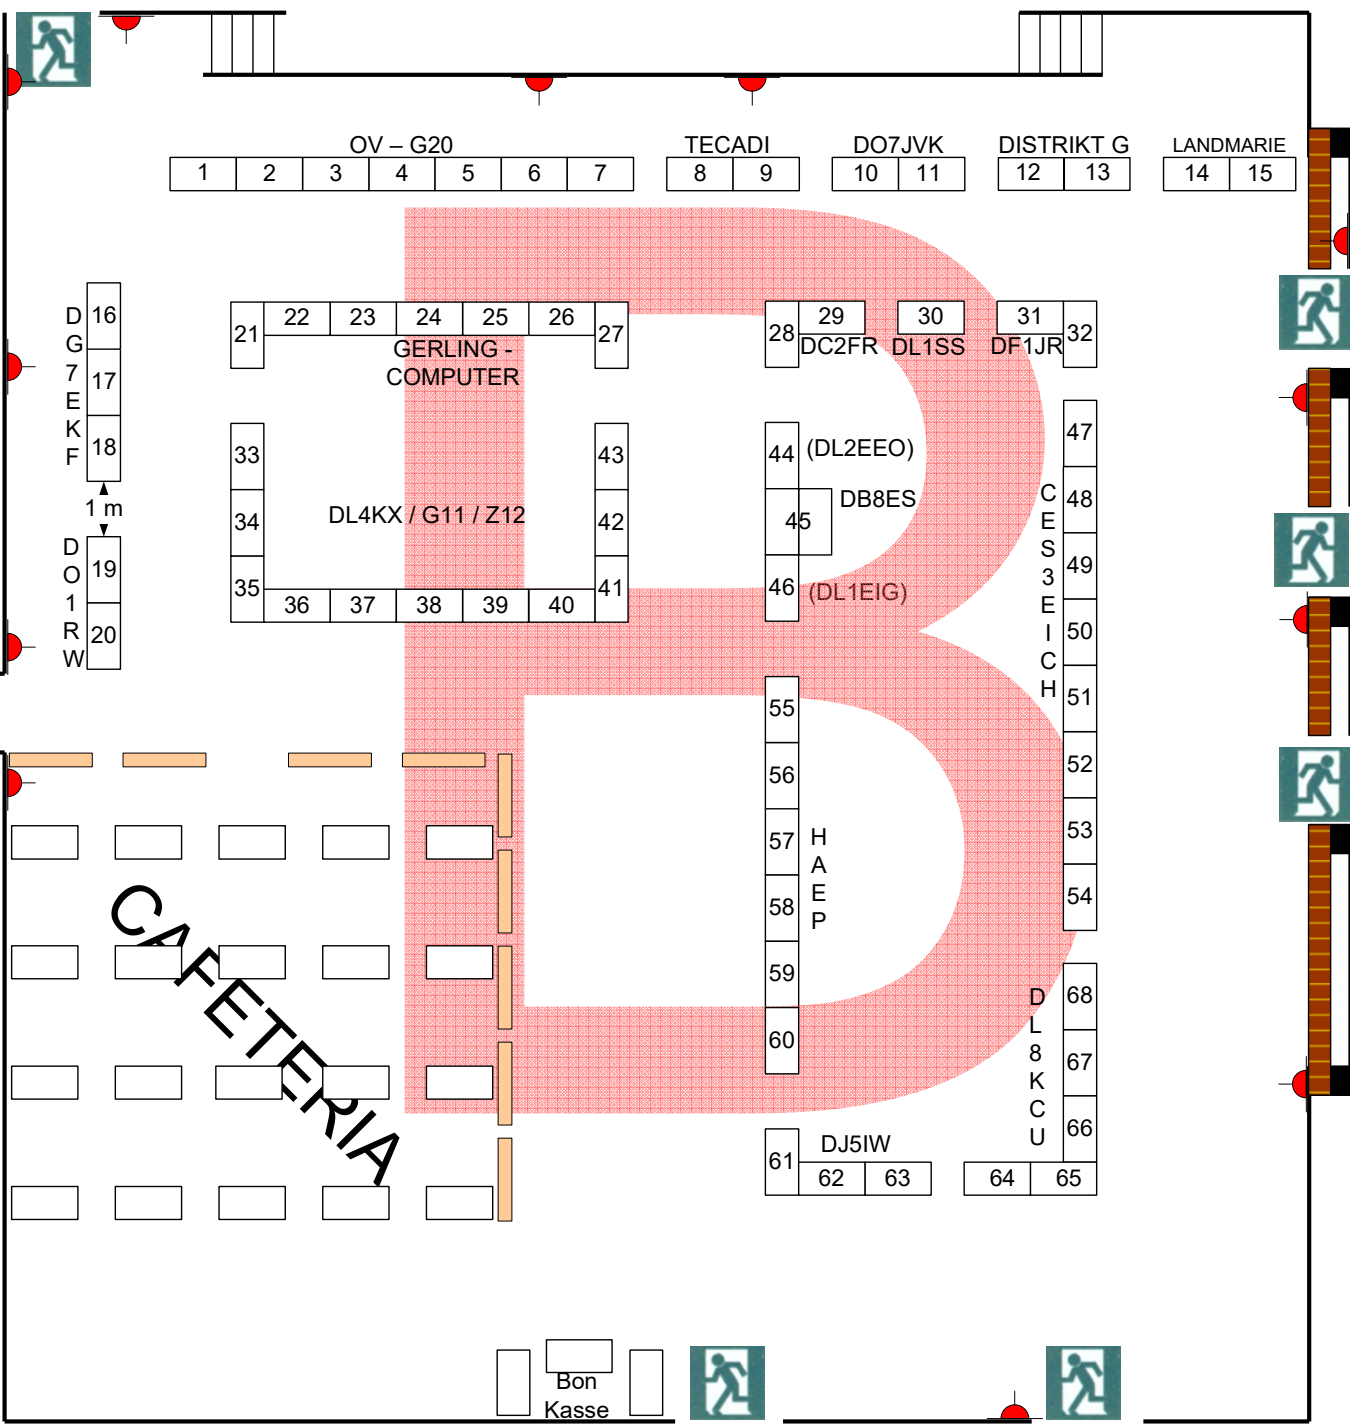

Sporthalle

D G 7 E K F
 16
 17
 18
 1 m
 D O 1 R W
 19
 20

21 22 23 24 25 26 27
 GERLING -
 COMPUTER

33 34 35
 DL4KX / G11 / Z12

43 42 41

28 29 30 31 32
 DC2FR DL1SS DF1JR

44 (DL2EEO)
 45 DB8ES
 46 (DL1EIG)

47
 48
 49
 50
 51
 52
 53
 54
 C E S 3 E I C H

55
 56
 57 H A E P
 58
 59
 60

61 DJ5IW
 62 63 64 65
 66
 67
 68
 D L 8 K C U

Bon
 Kasse