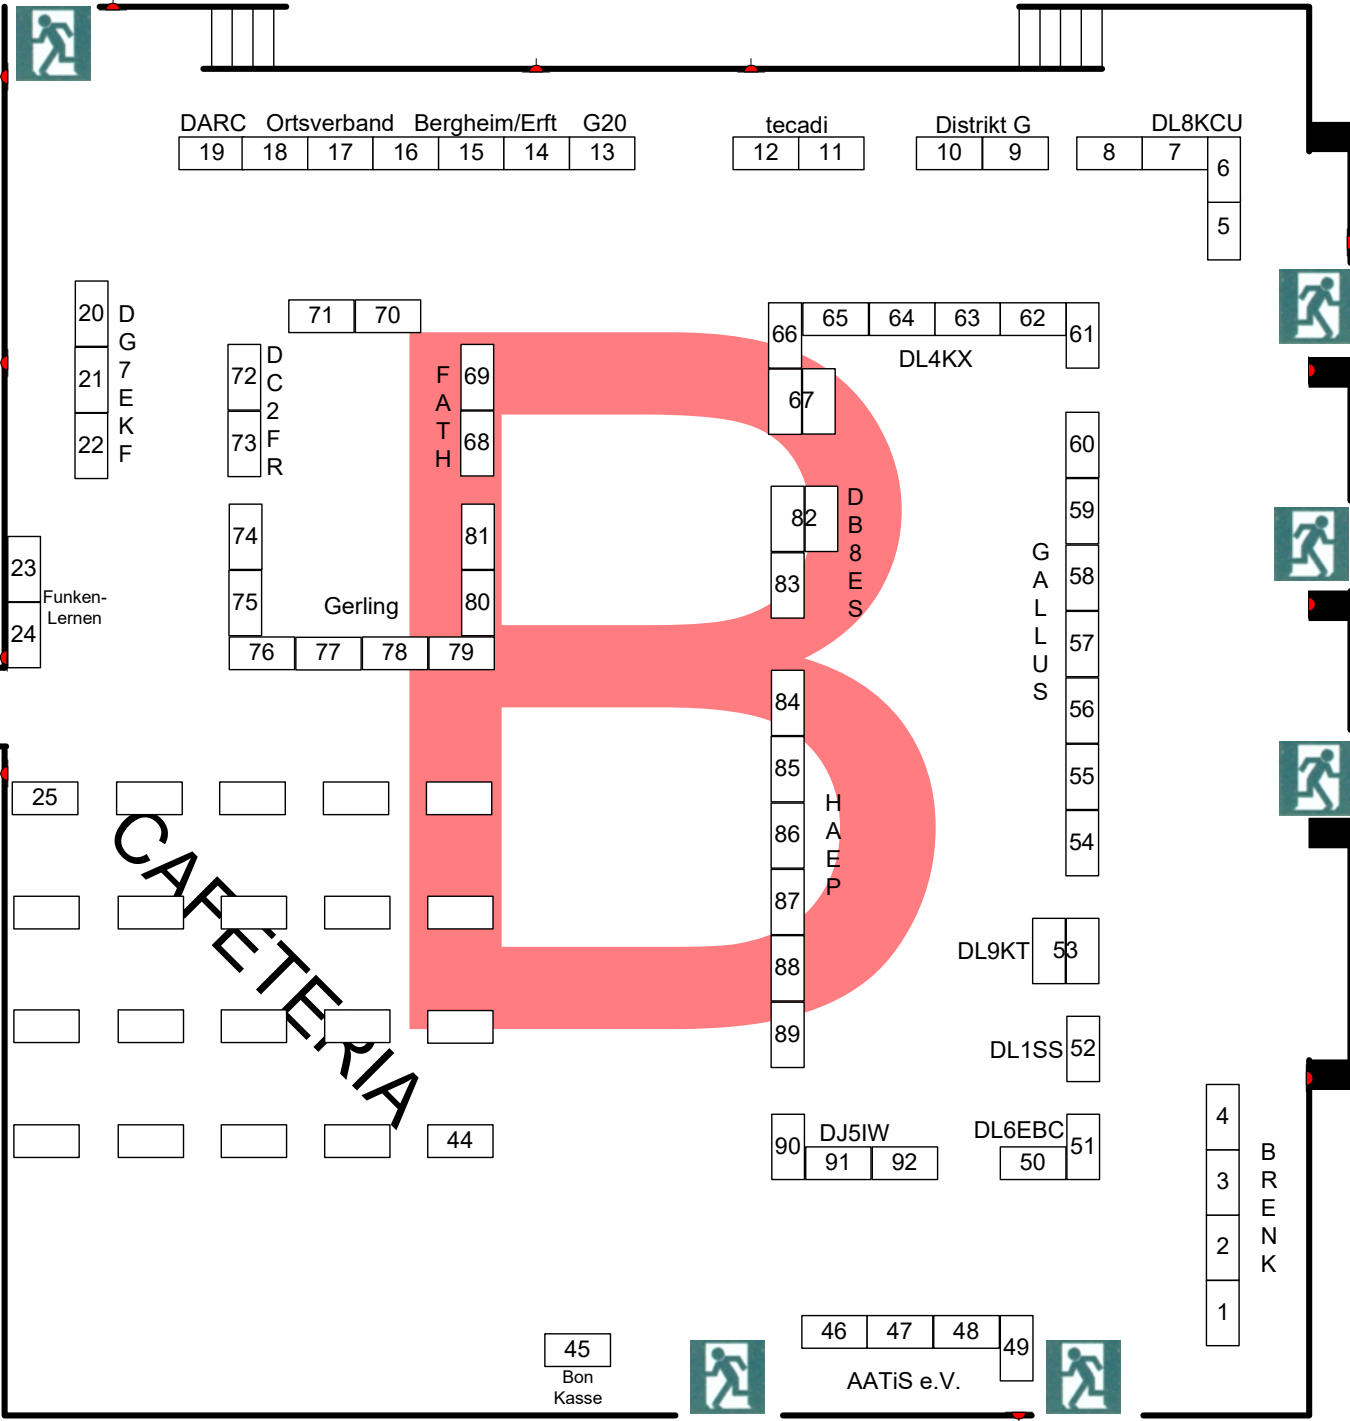

Sporthalle

CATERERIA